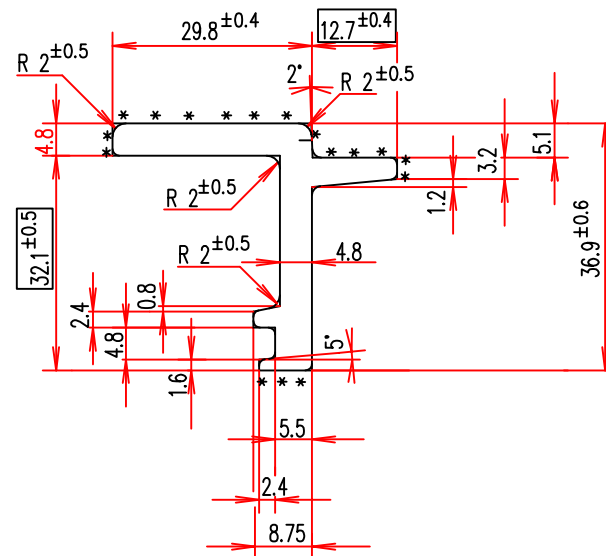

# SCHEDA PROFILO

IXX = 4.7434 cm<sup>4</sup>  
 IYY = 3.1063 cm<sup>4</sup>  
 ZXX = 3.821 cm<sup>3</sup>  
 ZYY = 1.630 cm<sup>3</sup>  
 PERIPH. = 16.2 cm

Scala 1:1

Peso: 2.9 kg/m<sup>2</sup>  
 Area: 369 mm<sup>2</sup>

WH5

[n] Critical dimension  
 \* : Visible surface  
 Unquoted radii : R 1±0.5  
 Unquoted sizes : ±0.3  
 Angularity : ±1°

C:\MASTER

Rilascio	Sostituisce versione del:	Scala: 1.5:1	Codice
Data: 29.09.95	02.08.95	Qualità: St 37.2	628
Visto:	08.08.95		